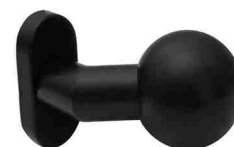

Ø	Hoogte	Eenheid	Afwerking	Code
50	85	stuk	MAT ZWART	100763