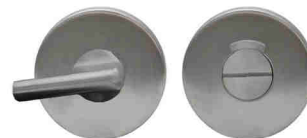

Componenten

Vrij/bezetgarnituur TT001+TT003

- Roestvast staal kwaliteit AISI304, afwerking mat geborsteld
- Mindervaliden toiletsluiting met indicator, inclusief stift 8 mm
- Afmetingen rozet: Ø53*6 mm
- Onderconstructie in roestvast staal zonder nokken
- Bij bestelling vermelden: aantal en artikelnummer

Ø	Eenheid	Afwerking	Code
53*6	set	MAT GEBORSTELD	100072

Vrij/bezetgarnituur TT001+TT003 - black

- Roestvast staal kwaliteit AISI304, afwerking mat zwart
- Mindervaliden toiletsluiting met indicator, inclusief stift 8 mm
- Afmetingen rozet: Ø53*6 mm
- Onderconstructie in roestvast staal zonder nokken
- Bij bestelling vermelden: aantal en artikelnummer