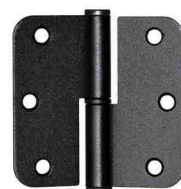

Hoogte	Eenheid	Afwerking	Code
LINKS			
80	stuk	MAT ZWART	100102
RECHTS			
80	stuk	MAT ZWART	100103

Paumel 80*80 - white

- Inox paumel voor houten deuren en omlijsting, afwerking mat wit
- Afgeronde hoeken
- Knoop: 12 mm
- Dikte vleugels: 2,5 mm
- Slijtring: 3 mm
- Richting: links of rechts
- Bij bestelling vermelden: aantal en artikelnummer
- ! Industrieverpakking: vleugel met pin + slijtring en vleugel met gat zijn gescheiden verpakt