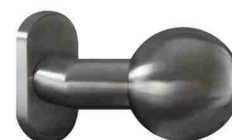

Ø	Hoogte	Eenheid	Afwerking	Code
50	85	stuk	MAT GEBORSTELD	100762

Vaste knop VK-05 OV - black

- Roestvast staal kwaliteit AISI304, afwerking zwart
- Vaste knop Ø50 doorgezet
- Montage op dummy, niet doorgaande bevestiging
- Bij bestelling vermelden: aantal en artikelnummer