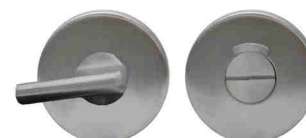

Ø	Eenheid	Afwerking	Code
53*6	set	MAT GEBORSTELD	100072