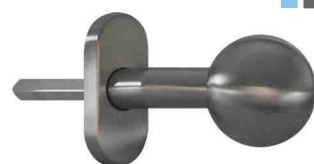

Eenheid	Afwerking	Code
paar	MAT ZWART	100211

Blindrozet E0/OV

- Roestvast staal kwaliteit AISI304, afwerking mat geborsteld
- Afmeting rozet: 66*32*10 mm, onzichtbare bevestiging
- Onderconstructie in roestvast staal zonder nokken
- Bij bestelling vermelden: aantal en artikelnummer

Eenheid	Afwerking	Code
paar	MAT GEBORSTELD	100230

Wisselgarnituren

Wisselgarnituur WK10 / Ø50

- Roestvast staal kwaliteit AISI304, afwerking mat geborsteld
- Wisselknop op ovale profieldeur rozet
- Vaste gekropte knop Ø50 mm
- Afmeting rozet: 71*30*11 mm, onzichtbare bevestiging
- Onderconstructie in roestvast staal zonder nokken, geleverd met 2 inkortbare patentbouten M4
- HESO wisselstift: M12/8*8*80 mm
- Bij bestelling vermelden: aantal en artikelnummer
- Extra te bestellen: HESO wisselstift voor deurdikte > 60 mm