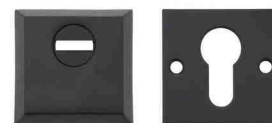

Hoogte	Eenheid	Afwerking	Code
10,00	stuk	MAT ZWART	600190
12,00	stuk	MAT ZWART	600191